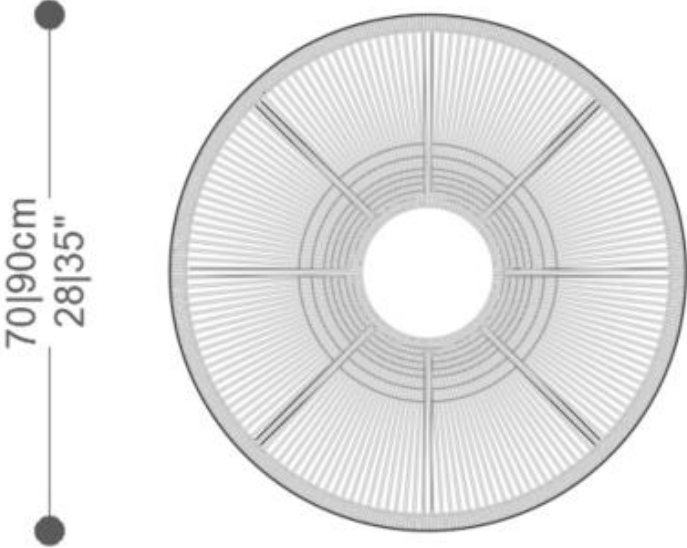

BRETON

BISTRO
CORUMBAU

COLEÇÃO BRASIL

POR:
Estudio Breton

BISTRO
CORUMBAU

BRETON

BISTRO CORUMBAU

BISTRO
CORUMBAU

BRETON

BASE BISTRO CORUMBAU

GARANTIA: 1 ano

EMBALAGEM: O produto é embalado em papelão, com bordas e cantos protegidos com cantoneiras de polietileno e envolto em filme plástico.

BISTRO
CORUMBAU

BRETON

Diferenciais:

- Estrutura em alumínio pintado nas cores da laca;
- Revestimento em corda 4mm nas cores do mostruário;
- Tampo em cristal incolor 12mm ou reflecta 8mm (bronze ou prata);
- Versão com base: tampo fornecido em cristal ou mármore

BISTRO

CORUMBAU

BRETON

 Estrutura pintada nas cores da laca e revestida em corda 4mm nas cores do mostruário.

Tampo com cristal incolor 12mm ou reflecta 8mm bronze ou prata.

Para a versão de base tampo fornecido de cristal ou mármore.