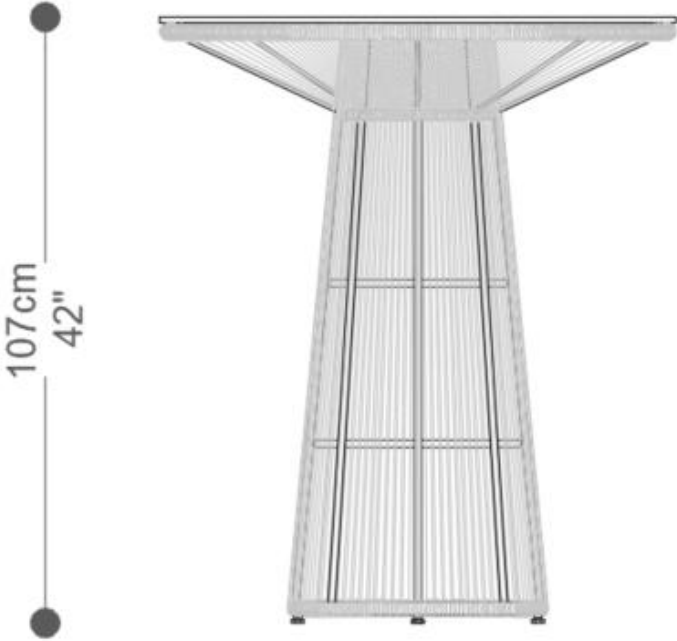

BRETON

BISTRO
CORUMBAU

COLEÇÃO BRASIL

POR:
Estudio Breton

BISTRO
CORUMBAU

BRETON

BISTRO CORUMBAU

BISTRO
CORUMBAU

BRETON

BASE BISTRO CORUMBAU

GARANTIA: 1 ano

EMBALAGEM: O produto é embalado em papelão, com bordas e cantos protegidos com cantoneiras de polietileno e envolto em filme plástico.

BISTRO
CORUMBAU

BRETON

Diferenciais:

- Estrutura em alumínio pintado nas cores da laca;
- Revestimento em corda 4mm nas cores do mostruário;
- Tampo em cristal incolor 12mm ou reflecta 8mm (bronze ou prata);
- Versão com base: tampo fornecido em cristal ou mármore

BISTRO

CORUMBAU

BRETON

 Estrutura pintada nas cores da laca e revestida em corda 4mm nas cores do mostruário.

Tampo com cristal incolor 12mm ou reflecta 8mm bronze ou prata.

Para a versão de base tampo fornecido de cristal ou mármore.