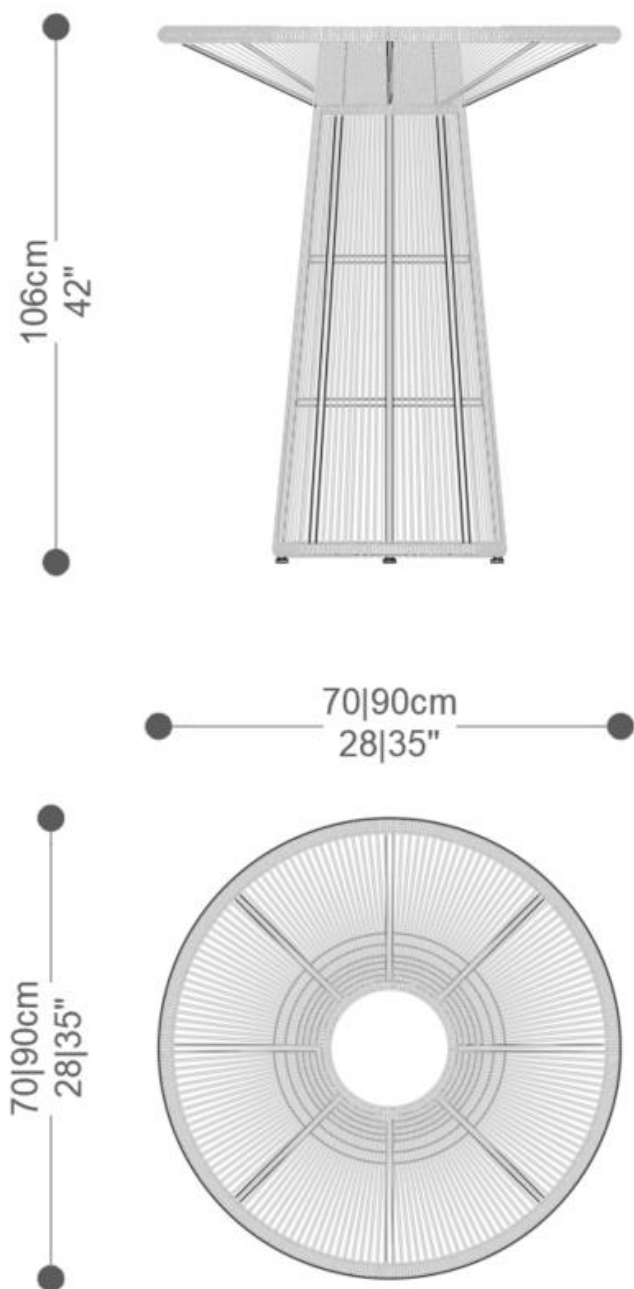

BRETON

BISTRO
CORUMBAU

COLEÇÃO BRASIL

POR:
Estudio Breton

BISTRO
CORUMBAU

BRETON

BISTRO CORUMBAU

BISTRO
CORUMBAU

BRETON

BASE BISTRO CORUMBAU

GARANTIA: 1 ano

EMBALAGEM: O produto é embalado em papelão, com bordas e cantos protegidos com cantoneiras de polietileno e envolto em filme plástico.

BISTRO
CORUMBAU

BRETON

Diferenciais:

- Estrutura em alumínio pintado nas cores da laca;
- Revestimento em corda 4mm nas cores do mostruário;
- Tampo em cristal incolor 12mm ou reflecta 8mm (bronze ou prata);
- Versão com base: tampo fornecido em cristal ou mármore

BISTRO

CORUMBAU

BRETON

 Estrutura pintada nas cores da laca e revestida em corda 4mm nas cores do mostruário.

Tampo com cristal incolor 12mm ou reflecta 8mm bronze ou prata.

Para a versão de base tampo fornecido de cristal ou mármore.